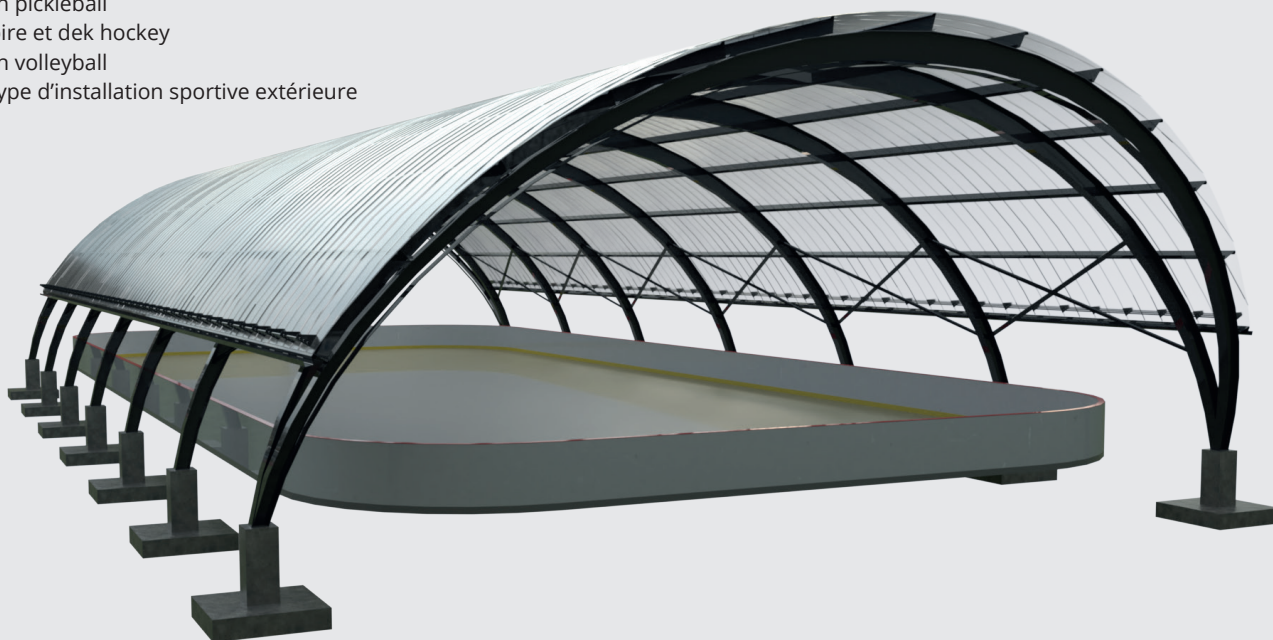

Des toitures hors normes

**FAB
TOIT**

Toiture pour installation sportive, convient parfaitement pour :

Terrain tennis
Terrain basketball
Terrain pickleball
Patinoire et dek hockey
Terrain volleyball
Tout type d'installation sportive extérieure

Permet l'utilisation des installations sportives 12 mois par année

Maintenance réduite par sa composition en matériaux durables

Structure préfabriquée permettant l'installation en quelques jours

Fondation indépendante permettant l'installation sur patinoire existante
(type, taille et à valider selon les conditions de terrain)

Dimension de la toiture :

Taille standard de 80' x 160' pour patinoire de 70' x 150'
Corniche offrant un débordement aux extrémités
Dégagement latéral sous toiture minimal de 10'
Plusieurs tailles offertes sur mesure

Toiture courbe en polycarbonate (40 mm) disponible en plusieurs teintes, suggéré en blanc translucide

Hautement résistant aux impacts
Coefficient de transmission de la lumière 33%
Transmittance solaire 46%
Coefficient d'ombrage 0.53
Transmittance thermique 1.7 (W/m²K)
Indice d'affaiblissement acoustique pondéré 20 (dB)